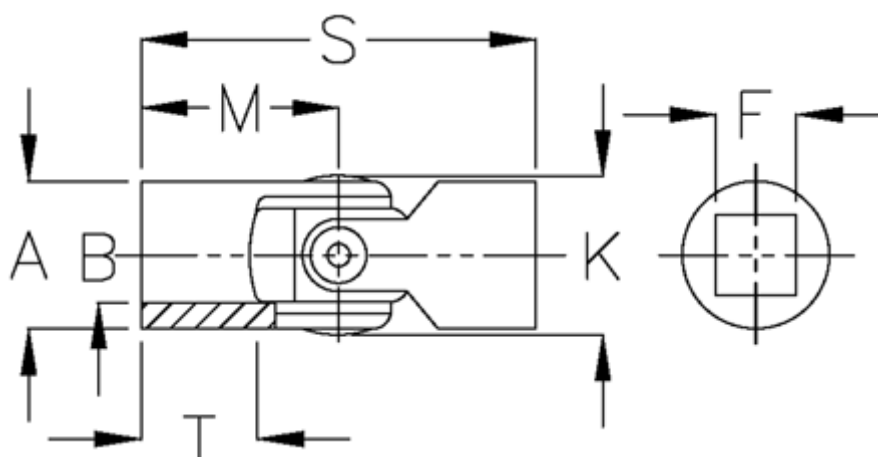

Varenummer: 07725414

Beskrivelse: Enkelt krydsled med glideleje, kort udg  
0.725.414

## Mål

A	= 25
F	= 10
K	= 26.5
M	= 28.0
MD max. Nm	= 30
s	= 56
T	= 15